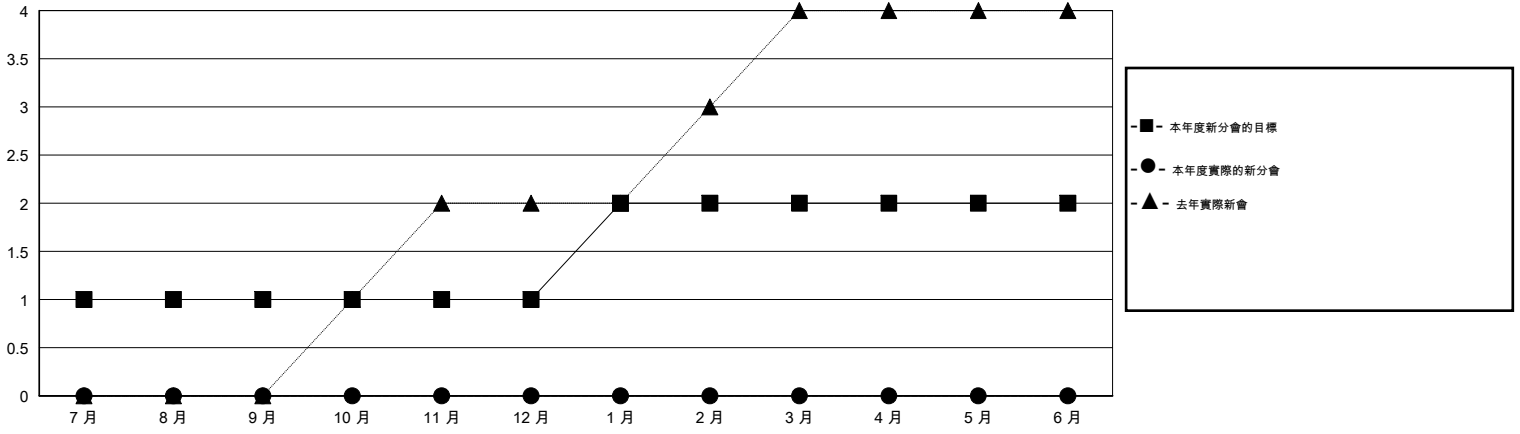

MONTHLY MEMBERSHIP PROGRESS REPORT

District 300B2

Results as of: 7/31/2014

GMT: PEI-JEN CHEN

地點 REP OF CHINA

GMT憲章區 5

分會					位會員@每位須繳				
成果 2014-2015					成果 2014-2015				
季	新分會目標	實際新會	實際取消的分會	實際淨增/減	季	新會員目標	實際添加會員總數	實際退會會員	實際淨增/減
7月/8月/9月	1	0	0	0	7月/8月/9月	280	98	75	23
10月/11月/12月	0	0	0	0	10月/11月/12月	40	0	0	0
1月/2月/3月	1	0	0	0	1月/2月/3月	40	0	0	0
4月/5月/6月	0	0	0	0	4月/5月/6月	-100	0	0	0

目標與實際新會累積

目標和實際會員累積

已取消的分會: 0	23 CLUBS OF 52 增添1位或以上的新會員	性別分佈
放棄的會員		男 1,784 (76.47%)
過世 3		女 549 (23.53%)
分會已取消 0	點擊這裡取得健康評估資料	家庭單位會員 0
其他 72		戶長 0
總計 75		非戶長 0