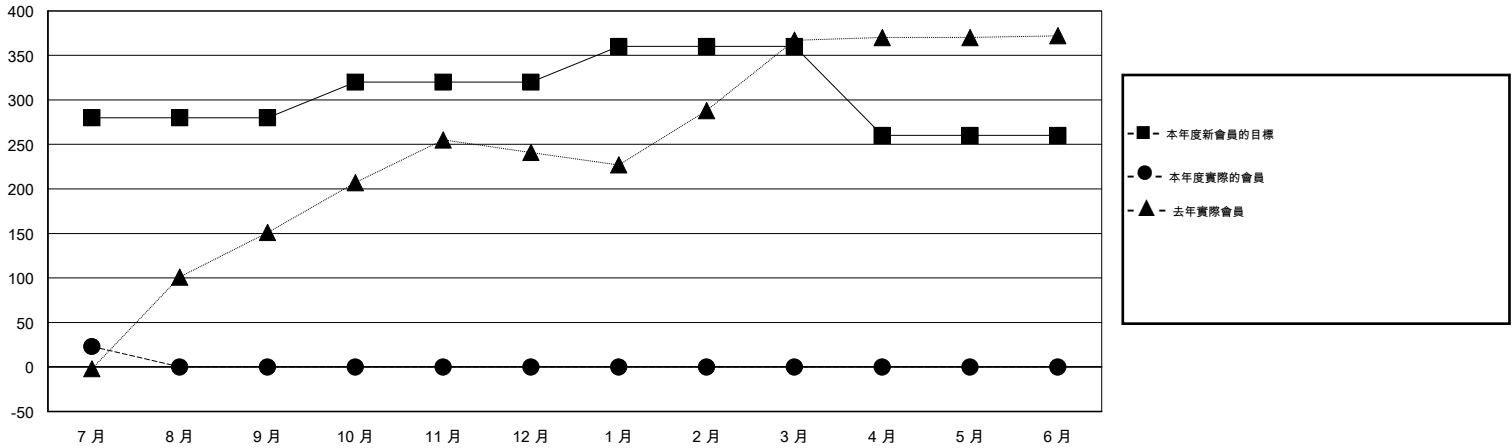

MONTHLY MEMBERSHIP PROGRESS REPORT

District 300B2

Results as of: 7/31/2014

GMT: PEI-JEN CHEN

地點 REP OF CHINA

GMT憲章區 5

分會					位會員@每位須繳				
成果 2014-2015					成果 2014-2015				
季	新分會目標	實際新會	實際取消的分會	實際淨增/減	季	新會員目標	實際添加會員總數	實際退會會員	實際淨增/減
7月/8月/9月	1	0	0	0	7月/8月/9月	280	98	75	23
10月/11月/12月	0	0	0	0	10月/11月/12月	40	0	0	0
1月/2月/3月	1	0	0	0	1月/2月/3月	40	0	0	0
4月/5月/6月	0	0	0	0	4月/5月/6月	-100	0	0	0

目標與實際新會累積

目標和實際會員累積

已取消的分會: 0	23 CLUBS OF 52 增添1位或以上的新會員	性別分佈
放棄的會員		男 1,784 (76.47%)
過世 3		女 549 (23.53%)
分會已取消 0	點擊這裡取得健康評估資料	家庭單位會員 0
其他 72		戶長 0
總計 75		非戶長 0